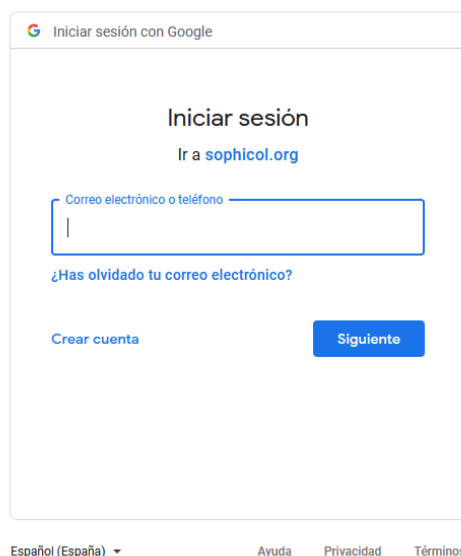

ASOCIAR CUENTA GOOGLE@sophicol.org a cuenta SoPhIC

5. Aparecerá el icono de conecta con google

➔ Conectar tu cuenta GOOGLE

Conecta con Google

6. Se abrirá una ventana de conexión de cuentas de Google, para que selecciones la cuenta. SUGERIMOS CONECTAR SOLO CUENTA@SOPHICOL.ORG, que puedes crear actualizando tu perfil y activando en el formulario de tu cuenta.